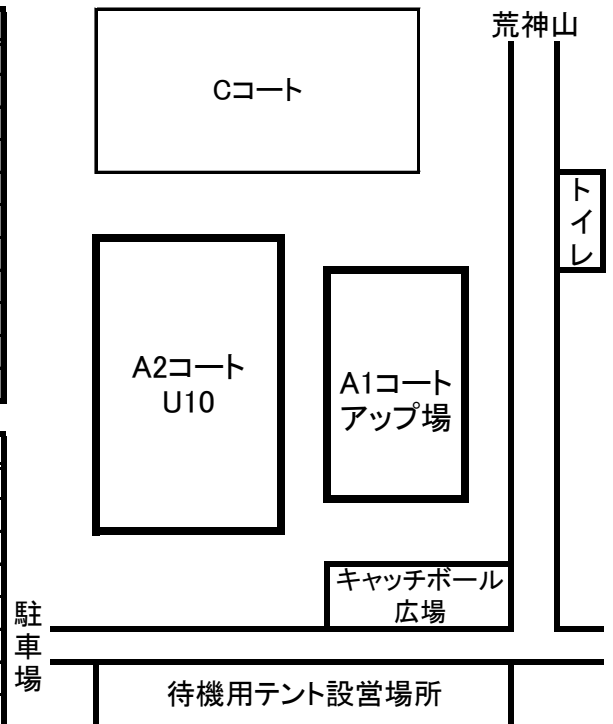

亀山SSS主催 U10交流試合

- 1、日 時 H31年 3月24日(日)
  2、場 所 荒神山グラウンドA1コート/A2コート(A1コート=アップ場、A2コート=U10)
  3、競技方法 《U10》
  ①コートサイズ縦68m×横50m
  ②8人制
  ③15分-5分-15分
  4、参加チーム 《U10》
  晴嵐スポーツ少年団サッカー部(大津市)
  南郷里Fussball Verein(長浜市)
  リブラ五箇荘フットボールクラブ(東近江市)
  彦根フットボールクラブ(彦根市)
  亀山サッカースポーツ少年団(彦根市)

5、組み合わせ&タイムスケジュール

《アップ場》A1コート

チーム名					
	★★★				
		★★★			
			★★★		
				★★★	
					★★★

《U10》 A2コート

チーム名	亀山SSS	彦根FC	リブラ五箇荘FC	南郷里FV	晴嵐SSS
亀山SSS	★★★				
彦根FC		★★★			
リブラ五箇荘FC			★★★		
南郷里FV				★★★	
晴嵐SSS					★★★

《アップ場》A1コート

No.	時 間	試 合	主 審
①	9:00~	VS	
②	9:40~	VS	
③	10:20~	VS	
④	11:00~	VS	
⑤	11:50~	VS	
インターバル(30分)			
⑥	13:00~	VS	
⑦	13:40~	VS	
⑧	14:20~	VS	
⑨	15:00~	VS	
⑩	15:40~	VS	

《U10》 A2コート

No.	時 間	試 合	主 審
①	9:00~	亀山 VS 彦根	亀山
②	9:40~	五箇荘 VS 南郷里	相互
③	10:20~	晴嵐 VS 亀山	亀山
④	11:00~	彦根 VS 五箇荘	相互
⑤	11:50~	南郷里 VS 晴嵐	相互
インターバル(30分)			
⑥	13:00~	亀山 VS 五箇荘	亀山
⑦	13:40~	彦根 VS 南郷里	相互
⑧	14:20~	五箇荘 VS 晴嵐	相互
⑨	15:00~	亀山 VS 南郷里	亀山
⑩	15:40~	彦根 VS 晴嵐	相互

- 6、その他 ①雨天時は、小雨決行としますが中止の場合は、7時までにご連絡致します。
  ②主審は、対戦チームで前後半の相互審判をお願いします。
  (対戦表の左チームが前半、右チームが後半の主審をお願いします。)
- 7、担当者 西澤 武彦 TEL 090-8215-0408
  携帯メール take-2430japan@ezweb.ne.jp
  PCメール angelique.1999@krb.biglobe.ne.jp