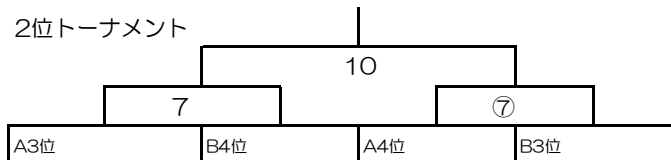

予選リーグ Bコート

Bリーグ	プライマリ	貴生川	びわSSS	勝点	勝点	勝点	得失点	順位
プライマリ								
貴生川								
びわSSS								
日野SC								
羽束師JFC								

1位トーナメント

2位トーナメント

3位トーナメント

A	時間	AJ-ト対戦カード*		主審	
1	9:00	リブラ	-	里東FC	主催
2	9:35	玉川	-	堅田SSS	里東FC
3	10:10	リブラ	-	長岡JFC	堅田SSS
4	10:45	玉川	-	里東FC	長岡JFC
5	11:20	長岡JFC	-	堅田SSS	玉川
	11:55	休憩 (順位決定戦が必要時はPK戦)			
7	12:40	A3位	-	B4位	A1位
8	13:15	A5位	-	B5位	7勝
9	13:50	A1位	-	B2位	8勝
10	14:25	7勝	-	⑦勝	9勝
11	15:00	9勝	-	⑨勝	主催
閉	16:00	閉会式			