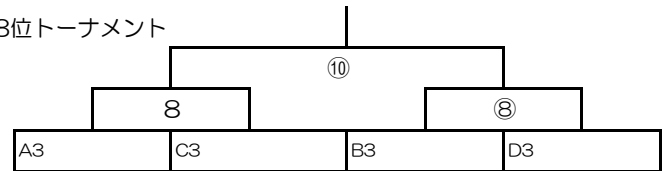

Dリーグ	希望ヶ丘	ファミリー	びわSSS	勝点	得失点	順位
希望ヶ丘						
ファミリー						
びわSSS						

1位トーナメント

3位決定戦

2位トーナメント

3位トーナメント

A	時間	AJ-ト対戦カード			主審
1	9:00	リブラFC	-	旭森SSS	主催
2	9:35	能登川FC	-	伴谷	リブラFC
3	10:10	リブラFC	-	晴嵐	伴谷
4	10:45	能登川FC	-	羽束師FC	晴嵐
5	11:20	旭森SSS	-	晴嵐	羽束師FC
6	11:55	伴谷	-	羽束師FC	旭森SSS
	12:30	休憩 (順位決定戦が必要時はPK戦)			
7	13:15	A2位	-	C2位	A1位
8	13:50	A3位	-	C3位	7勝
9	14:25	A1位	-	C1位	8勝
10	15:00	7勝	-	7勝	9勝
11	15:35	9勝	-	9勝	10勝
閉	16:30	閉会式			