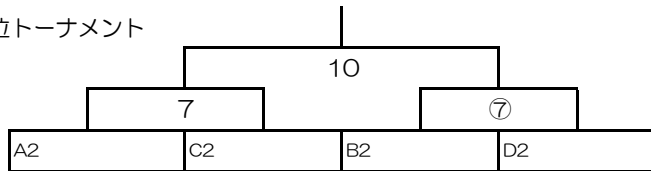

Dリーグ	希望ヶ丘	ファミリー	びわSSS	勝点	得失点	順位
希望ヶ丘						
ファミリー						
びわSSS						

1位トーナメント

3位決定戦

2位トーナメント

3位トーナメント

A	時間	AJ-ト対戦カード			主審
1	9:00	リブラFC	-	旭森SSS	主催
2	9:35	能登川FC	-	伴谷	リブラFC
3	10:10	リブラFC	-	晴嵐	伴谷
4	10:45	能登川FC	-	羽束師FC	晴嵐
5	11:20	旭森SSS	-	晴嵐	羽束師FC
6	11:55	伴谷	-	羽束師FC	旭森SSS
	12:30	休憩 (順位決定戦が必要時はPK戦)			
7	13:15	A2位	-	C2位	A1位
8	13:50	A3位	-	C3位	7勝
9	14:25	A1位	-	C1位	8勝
10	15:00	7勝	-	7勝	9勝
11	15:35	9勝	-	9勝	10勝
閉	16:30	閉会式			