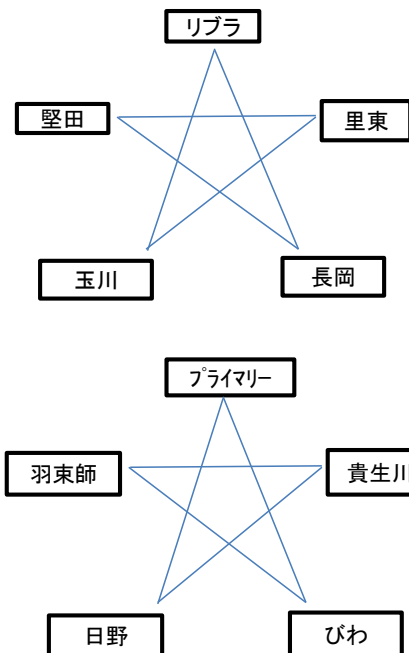

組 合 せ あらかじめ主催者にて決定させていただきます。
(予選リーグ後、順位決定戦を行う)

連 絡 先 リブラ五個荘FC てんびんカップ実行委員会
Mail libragokasho@yahoo.co.jp

大会担当 内藤恭範 090-8539-7471

WEB <http://libra.iinaa.net/index.htm>

【大会規定】

【競技規則】

- 1 本年度日本サッカー協会競技規則に準ずる。
- 2 競技時間 通常戦 12分-5分-12分
決勝・3位/4位決定戦 15分-5分-15分
- 3 選手交代 自由な交代とする
- 4 選手人数 8人制
- 5 予選リーグ（第1試合～第6試合・勝点制）
 - ① 勝点（勝3点、引分け1点、敗0点）の合計で決定する。
 - ② 勝点と同じ場合は、得失点差により決定する。
 - ③ 同得失点差の場合は総得点の多い方とする。
 - ④ ③でも決らない場合は、1人でPK戦を行い以降はサドンデス。
- 6 順位決定戦で同点時は、3人でPK戦を行い以降サドンデス
3位決定戦、優勝決定戦、（同点はPK戦5人で以降サドンデス）

【審判】

- 1 主審は審判服の着用をお願いします。（一審制とする）
- 2 審判カードは主催者で用意します。
- 3 審判給水はセルフとするので、各自で給水をお願いします（グラウンド中央テントに準備）
- 4 ハーフ毎に給水タイムをとって下さい（夏季の為、選手がベンチテント内での給水を認めます）
給水は速やかにお願いします

【その他】

- ・小雨決行ですが、荒天での中止の場合は6：30分頃、各チーム様へご連絡いたします。
- ・大会中における怪我が生じた場合、応急処置は行いますがその後の責任は負いかねます。
- ・参加選手はスポーツ傷害保険に加入していること。
- ・ユニフォームは、正・副のものをご用意下さい。
- ・ゴミは必ず各チームでお持ち帰りをお願いします。
- ・トイレの使用方法に気を付けて下さい。（おむつ・ゴミは持ち帰って下さい。）
- ・季節柄、熱中症対策をお願いします。
- ・グラウンド開門が7：30となっています
できる限り開門前の集合は控えるようお願いします

各チームテントをご用意いただきますようお願いいたします。

- 【注意】 テント設置場所の制限があります。
グラウンドゴルフ場の植え込み付近のテント設置は禁止致します。

リブラ五個荘FC ~LIBRAGOKASYOFC~

第9回てんびんカップ U-12

2018年8月12日 (日) おくの運動公園

8人制 ①~⑩ 12分-5分-12分
⑪ 15分-5分-15分

予選リーグ Aコート

Aリーグ	リブラ	里東FC	長岡JFC	玉川	堅田SSS	勝点	得失点	順位
リブラ								
里東FC								
長岡JFC								
玉川								
堅田SSS								

予選リーグ Bコート

Bリーグ	プライマリ	貴生川	びわSSS	勝点	勝点	勝点	得失点	順位
プライマリ								
貴生川								
びわSSS								
日野SC								
羽束師JFC								

1位トーナメント

2位トーナメント

3位トーナメント

A	時間	AJ-ト対戦カード*		主審	
1	9:00	リブラ	-	里東FC	主催
2	9:35	玉川	-	堅田SSS	里東FC
3	10:10	リブラ	-	長岡JFC	堅田SSS
4	10:45	玉川	-	里東FC	長岡JFC
5	11:20	長岡JFC	-	堅田SSS	玉川
	11:55	休憩 (順位決定戦が必要時はPK戦)			
7	12:40	A3位	-	B4位	A1位
8	13:15	A5位	-	B5位	7勝
9	13:50	A1位	-	B2位	8勝
10	14:25	7勝	-	⑦勝	9勝
11	15:00	9勝	-	⑨勝	主催
閉	16:00	閉会式			