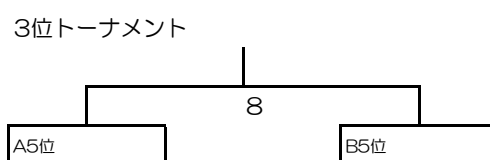

予選リーグ Bコート

Bリーグ	プライマリ	貴生川	びわSSS	勝点	勝点	勝点	得失点	順位
プライマリ								
貴生川								
びわSSS								
日野SC								
羽束師JFC								

1位トーナメント

2位トーナメント

3位トーナメント

A	時間	AJ-ト対戦カード*		主審	
1	9:00	リブラ	-	里東FC	主催
2	9:35	玉川	-	堅田SSS	里東FC
3	10:10	リブラ	-	長岡JFC	堅田SSS
4	10:45	玉川	-	里東FC	長岡JFC
5	11:20	長岡JFC	-	堅田SSS	玉川
	11:55	休憩 (順位決定戦が必要時はPK戦)			
7	12:40	A3位	-	B4位	A1位
8	13:15	A5位	-	B5位	7勝
9	13:50	A1位	-	B2位	8勝
10	14:25	7勝	-	⑦勝	9勝
11	15:00	9勝	-	⑨勝	主催
閉	16:00	閉会式			