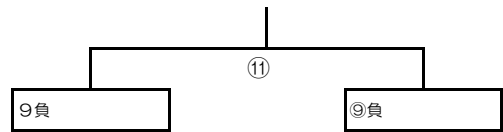

リブラ五個荘FC ~LIBRAGOKASYOFC~

第9回てんびんカップ U-11

2018年8月11日 (土) おくのの運動公園

8人制

①~⑩ 12分-5分-12分

⑪

15分-5分-15分

予選リーグ Aコート

Aリーグ	リブラFC	旭森SSS	晴嵐	勝点	得失点	順位
リブラFC						
旭森SSS						
晴嵐						

Bリーグ	能登川FC	伴谷	羽束師FC	勝点	得失点	順位
能登川FC						
伴谷						
羽束師FC						

予選リーグ Bコート

Cリーグ	ジュニオール	日野SC	長岡JFC	勝点	得失点	順位
ジュニオール						
日野SC						
長岡JFC						

Dリーグ	希望ヶ丘	ファミリー	びわSSS	勝点	得失点	順位
希望ヶ丘						
ファミリー						
びわSSS						

1位トーナメント

3位決定戦

2位トーナメント

3位トーナメント

A	時間	AJ-ト対戦カード			主審
1	9:00	リブラFC	-	旭森SSS	主催
2	9:35	能登川FC	-	伴谷	リブラFC
3	10:10	リブラFC	-	晴嵐	伴谷
4	10:45	能登川FC	-	羽束師FC	晴嵐
5	11:20	旭森SSS	-	晴嵐	羽束師FC
6	11:55	伴谷	-	羽束師FC	旭森SSS
	12:30	休憩 (順位決定戦が必要時はPK戦)			
7	13:15	A2位	-	C2位	A1位
8	13:50	A3位	-	C3位	7勝
9	14:25	A1位	-	C1位	8勝
10	15:00	7勝	-	7勝	9勝
11	15:35	9勝	-	9勝	10勝
閉	16:30	閉会式			

B	時間	BJ-ト対戦カード			主審
①	9:00	ジュニオール	-	日野SC	主催
②	9:35	希望ヶ丘	-	ファミリー	ジュニオール
③	10:10	ジュニオール	-	長岡JFC	ファミリー
④	10:45	希望ヶ丘	-	びわSSS	長岡JFC
⑤	11:20	日野SC	-	長岡JFC	びわSSS
⑥	11:55	ファミリー	-	びわSSS	日野SC
	12:30	休憩 (順位決定戦が必要時はPK戦)			
⑦	13:15	B2位	-	D2位	B1位
⑧	13:50	B3位	-	D3位	7勝
⑨	14:25	B1位	-	D1位	8勝
⑩	15:00	8勝	-	8勝	9勝
⑪	15:35	9負	-	9負	10勝
閉	16:30	閉会式			

優勝

準優勝

3位

2位優勝

3位優勝

敢闘賞

LIBRAGOKASYOFC

©Copyright2011 Libra Gokasyo FC All Rights Reserved