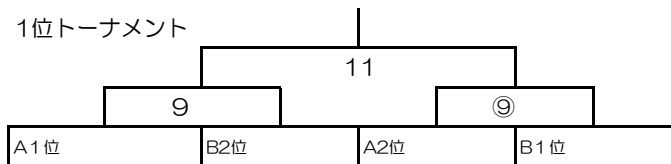

各チームテントをご用意いただきますようお願いいたします。

- 【注意】 テント設置場所の制限があります。
グラウンドゴルフ場の植え込み付近のテント設置は禁止致します。

リブラ五個荘FC ~LIBRAGOKASYOFC~

第9回てんびんカップ U-12

2018年8月12日 (日) おくの運動公園

8人制 ①~⑩ 12分-5分-12分
⑪ 15分-5分-15分

予選リーグ Aコート

Aリーグ	リブラ	里東FC	長岡JFC	玉川	堅田SSS	勝点	得失点	順位
リブラ								
里東FC								
長岡JFC								
玉川								
堅田SSS								

予選リーグ Bコート

Bリーグ	プライマリ	貴生川	びわSSS	勝点	勝点	勝点	得失点	順位
プライマリ								
貴生川								
びわSSS								
日野SC								
羽束師JFC								

1位トーナメント

2位トーナメント

3位トーナメント

A	時間	AJ-ト対戦カード*		主審	
1	9:00	リブラ	-	里東FC	主催
2	9:35	玉川	-	堅田SSS	里東FC
3	10:10	リブラ	-	長岡JFC	堅田SSS
4	10:45	玉川	-	里東FC	長岡JFC
5	11:20	長岡JFC	-	堅田SSS	玉川
	11:55	休憩 (順位決定戦が必要時はPK戦)			
7	12:40	A3位	-	B4位	A1位
8	13:15	A5位	-	B5位	7勝
9	13:50	A1位	-	B2位	8勝
10	14:25	7勝	-	⑦勝	9勝
11	15:00	9勝	-	⑨勝	主催
閉	16:00	閉会式			