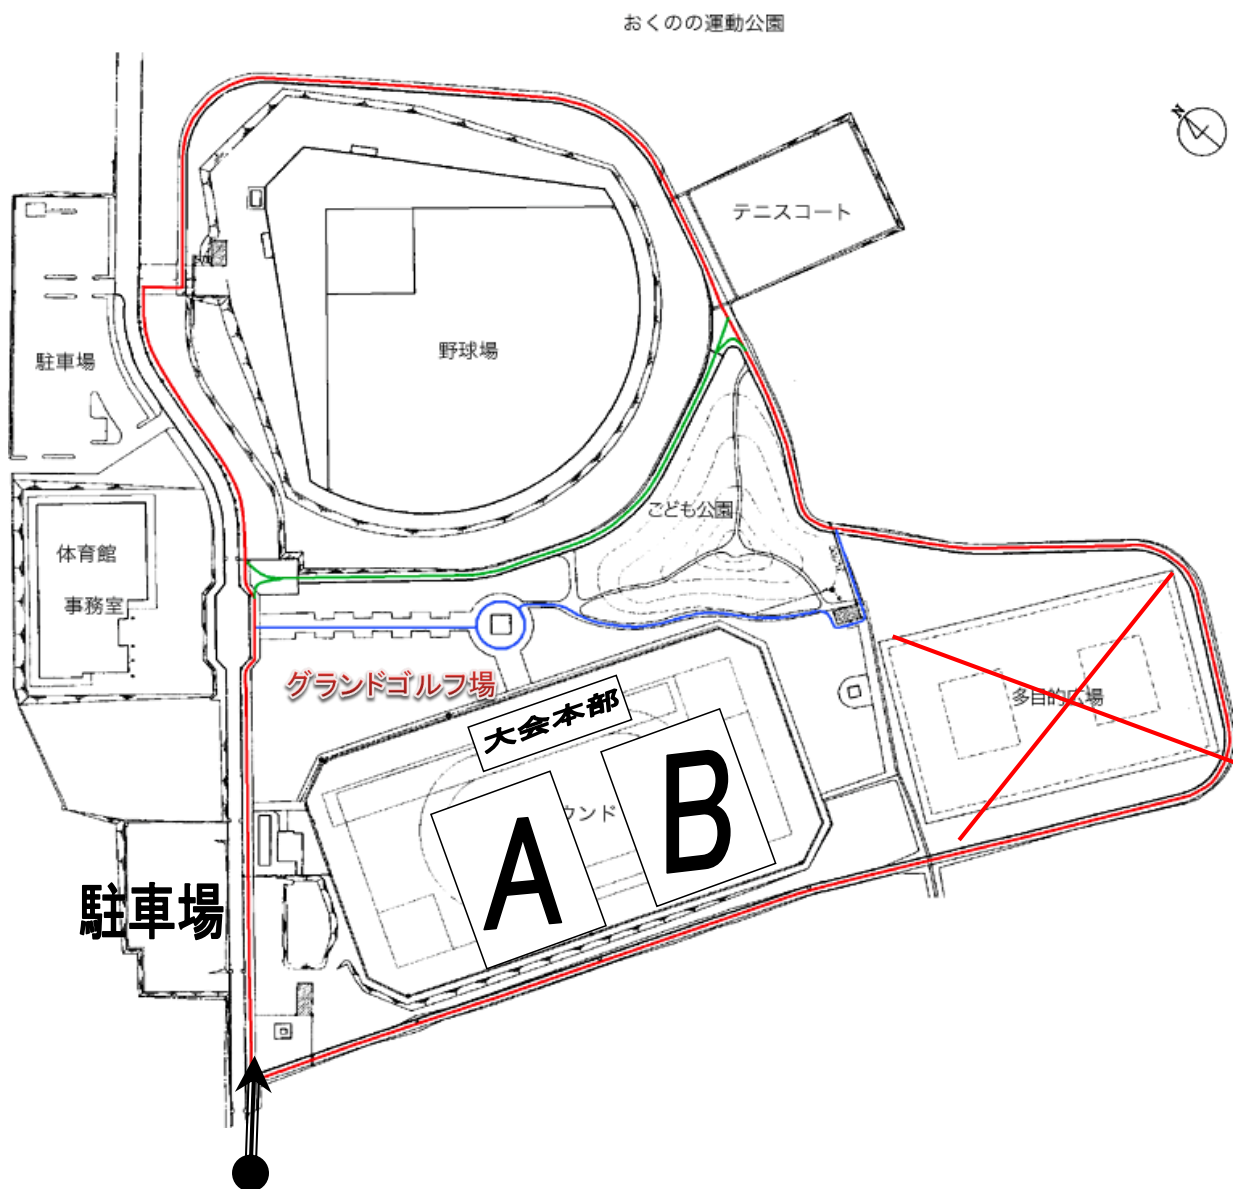

【会場案内】

施設名	東近江市おくのの運動公園（おくののうんどうこうえん）
住所	〒527-0164 滋賀県東近江市青山町（あおやまちょう）70番地
TEL/FAX	0749-46-0227
アクセス	【公共交通】 近江鉄道八日市駅からちよこっとバス愛東南循環線 「青山」約40分下車 徒歩約10分 【車の場合】 名神高速八日市インターから約10分 八日市インターを降りて327号線を直進し橋を越えて 信号（東近江大橋北詰）を右折して217号線を永源寺方向へ、307号線（妹南）を越え2kmほどで おくのの運動公園の案内がありますので左折してください。少し行くと「グランド」が見えてきます。

おくのの運動公園