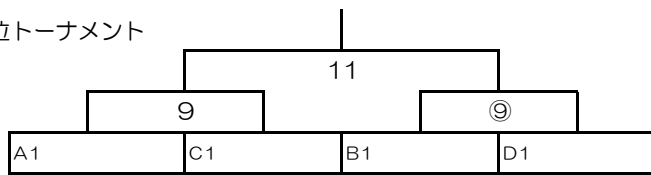

リブラ五個荘FC ~LIBRAGOKASYOFC~

第9回てんびんカップ U-11

2018年8月11日 (土) おくのの運動公園

8人制

①~⑩ 12分-5分-12分

⑪

15分-5分-15分

予選リーグ Aコート

Aリーグ	リブラFC	旭森SSS	晴嵐	勝点	得失点	順位
リブラFC						
旭森SSS						
晴嵐						

Bリーグ	能登川FC	伴谷	羽束師FC	勝点	得失点	順位
能登川FC						
伴谷						
羽束師FC						

予選リーグ Bコート

Cリーグ	ジュニオール	日野SC	長岡JFC	勝点	得失点	順位
ジュニオール						
日野SC						
長岡JFC						

Dリーグ	希望ヶ丘	ファミリー	びわSSS	勝点	得失点	順位
希望ヶ丘						
ファミリー						
びわSSS						

1位トーナメント