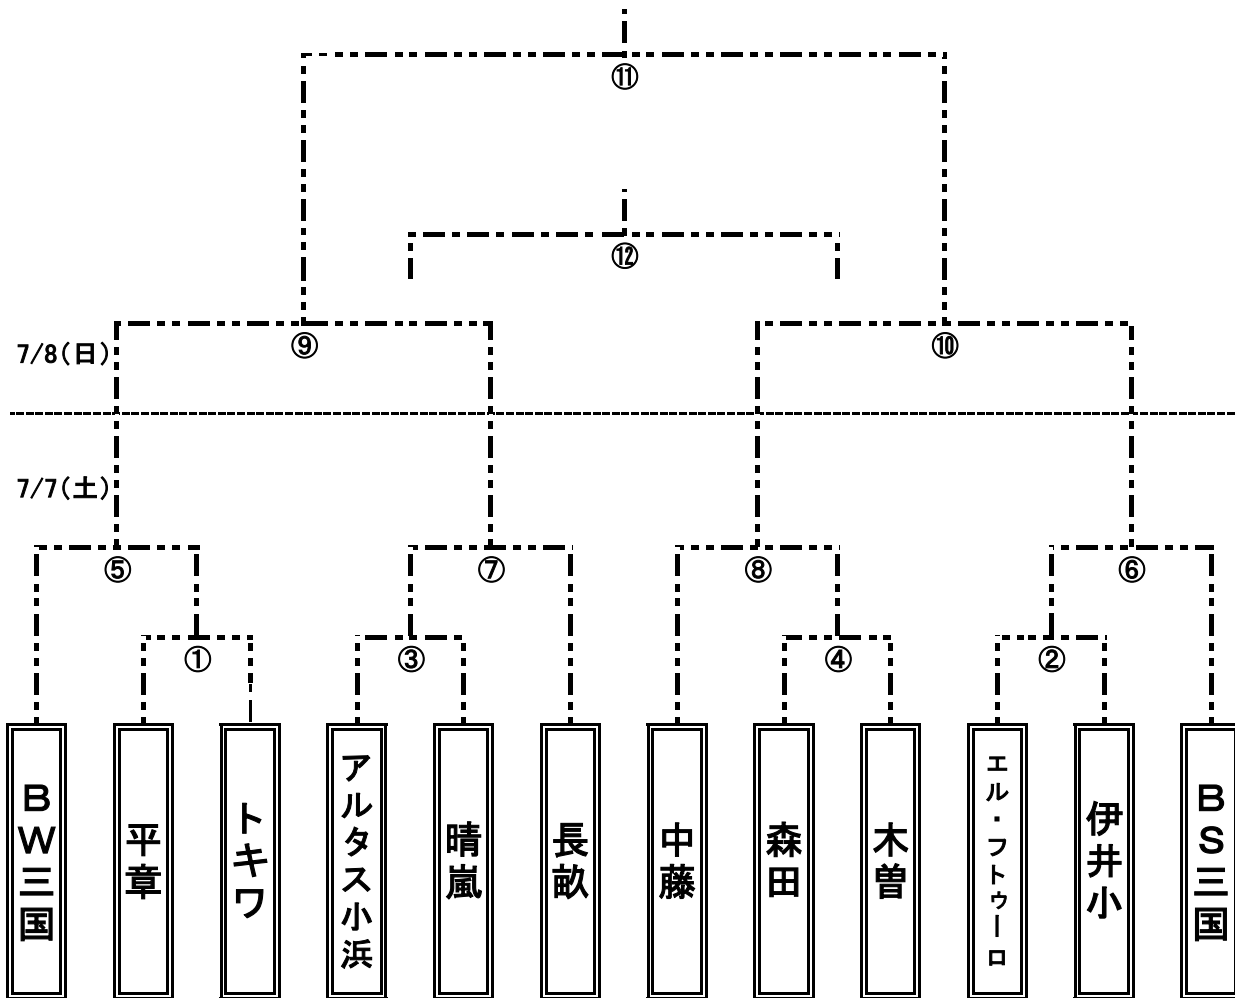

ママさんPK合戦 トーナメント

日程

7月7日(土) 12:25~ 1回戦 2回戦

人工芝Aピッチ 管理棟側			時間	人工芝Bピッチ 管理棟側		
①	平章	- トキワ	12:25~	②	エル・フトゥーロ	- 伊井小
③	アルタス小浜	- 晴嵐	12:35~	④	森田	- 木曾
⑤	BW三国	- ①勝ち	12:45~	⑥	②勝ち	- BS三国
⑦	③勝ち	- 長畝	12:55~	⑧	中藤	- ④勝ち

7月8日(日) 13:30~ 準決勝 3位決定戦 決勝

人工芝Aピッチ 管理塔側			時間	人工芝Bピッチ 管理塔側		
⑨	⑤勝ち	- ⑦勝ち	13:30~	⑩	⑧勝ち	- ⑥勝ち
⑪	⑨勝ち	- ⑩勝ち	13:40~	⑫	⑨負け	- ⑩負け