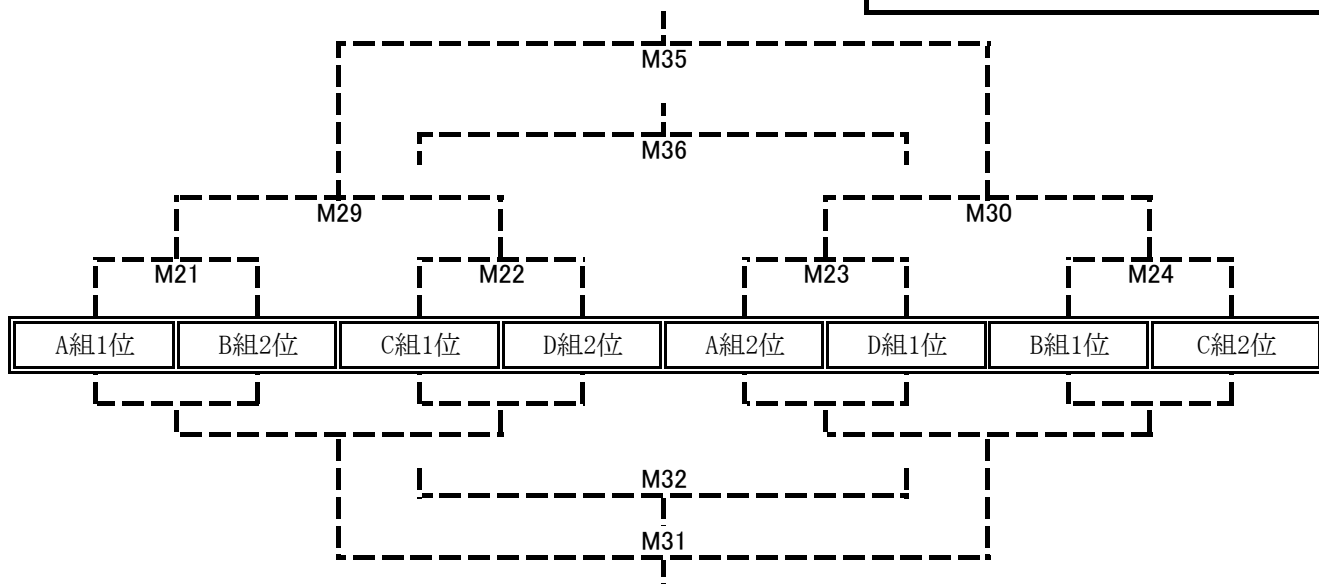

三国カップトーナメント