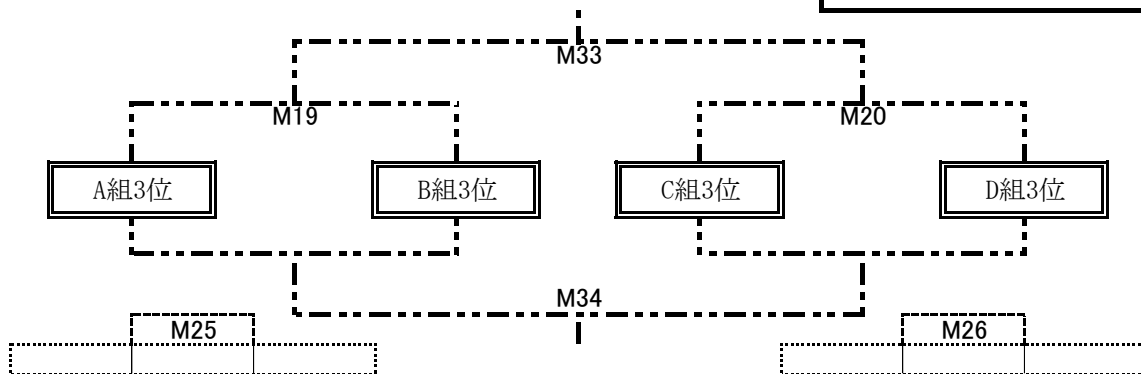

しおさいカップトーナメント

[Aピッチ]

[Bピッチ]

	時間	試合	主審	予備審		試合	主審	予備審	
M19	8:45	A3位 - B3位	協会	協会	M20	C3位 - D3位	協会	協会	
M21	9:25	A1位 - B2位	A3位	協会	M22	C1位 - D2位	B3位	協会	
M23	10:05	A2位 - D1位	M21負	協会	M24	B1位 - C2位	M22負	協会	
M25	10:45	M19負 - M20勝	当該チーム	協会	M26	M19勝 - M20負	当該チーム	協会	
M27	11:25	M21負 - M22負	C3位	協会	M28	M23負 - M24負	D3位	協会	
M29	12:05	M21勝 - M22勝	M27負	協会	M30	M23勝 - M24勝	M28負	協会	
M31	12:45	M27勝 - M28勝	当該チーム	協会	M32	M27負 - M28負	当該チーム	協会	
ママさんPK合戦 準決勝 決勝 3位決定戦									
M33	13:55	M19勝 - M20勝	M29負	協会	M34	M19負 - M20負	M30負	協会	
M35	14:35	M29勝 - M30勝	協会	協会	M36	M29負 - M30負	協会	協会